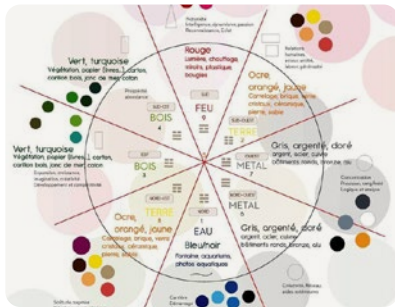

LE FENG SHUI

NEW

harmonise vos espaces intérieurs...

Le FENG-SHUI repose sur le principe que tout ce qui nous entoure est énergie. Énergie qui interagit sur notre vie, de façon négative ou positive!

Cet ART DE VIVRE chinois suit des règles de bon sens en matière d'aménagement, décoration, formes, matériaux et couleurs, pour trouver un bien-être dans vos intérieurs.

Notre lieu de vie ou de travail est une extension de nous-même, il est important d'en prendre soin et de vivre en harmonie avec elle.

+ ma maison va bien + je me sens bien !

La recherche de cette harmonie passe notamment par :

- l'équilibre entre le YIN et le YANG
- la répartition harmonieuse des 5 éléments : TERRE - MÉTAL - EAU - BOIS - FEU
- la présence logique des 5 animaux mythiques : TIGRE - DRAGON - TORTUE - PHÉNIX -SERPENT
- l'orientation et les points cardinaux
- la circulation de l'énergie (appelée CHI = Énergie vitale) partout dans l'habitat.

Nous réfléchissons ensemble aux couleurs et matériaux pour une décoration harmonieuse, qui vous apportera bien-être et sérénité, tout en tenant compte de vos envies, de vos goûts, et du budget à consacrer... le FENG SHUI n'impose rien. Le but n'est pas de changer toute votre décoration, mais de vous guider pour effectuer les aménagements à votre rythme.

La consultation FENG SHUI de Caroline Wadin comprend :

- **Évaluation des besoins par un entretien téléphonique**
- **Plan à l'échelle à me transmettre, avec les meubles placés et l'orientation de la maison** (si vous n'avez pas de plan, un métreur peut être missionné)
- **1 visite sur place** (pour recueillir les informations nécessaires)
- **Compte-rendu par e-mail** (sous 4 semaines)
- **1 visite de suivi** (pour apporter les améliorations éventuelles)
- **Tarif sur devis** (selon l'habitat et le nombre de pièces à analyser)

Caroline Wadin ARCHITECTURE D'INTÉRIEUR

88 avenue Duchesnois 59300 Valenciennes
+33 3 27 34 63 89 cwadin@orange.fr

www.carolinewadin.com